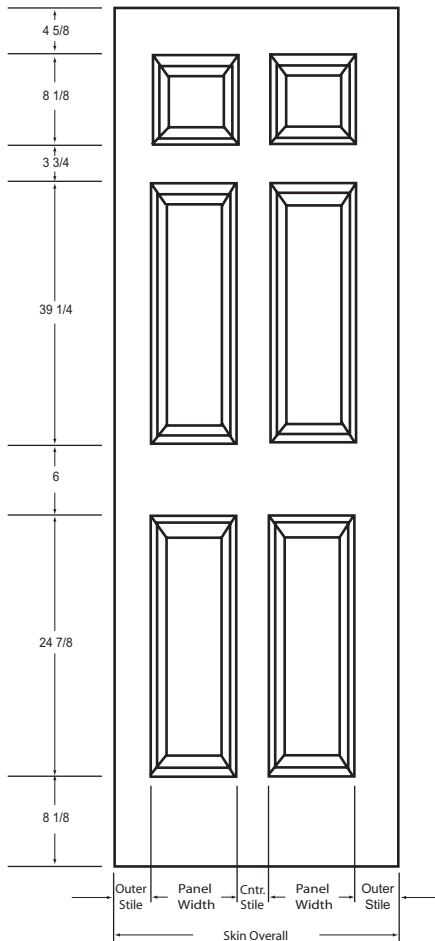

## Sizes Available

Dimensions	Availability	Panels
1'0" x 8'0"	NA	NA
1'2" x 8'0"	NA	NA
1'3" x 8'0"	NA	NA
1'4" x 8'0"	NA	NA
1'6" x 8'0"	√	3
1'8" x 8'0"	NA	NA
2'0" x 8'0"	√	6
2'2" x 8'0"	NA	NA
2'4" x 8'0"	√	6
2'6" x 8'0"	√	6
2'8" x 8'0"	√	6
2'10" x 8'0"	NA	NA
3'0" x 8'0"	√	6

## Standard Dimensions\*

### DOOR DIMENSIONS

Double Hip Panel Design

Slab Size	Slab Overall	Panel Width	Center Stile	Outer Stile
1'0" x 8'0"	1'0-3/8"	NA	NA	NA
1'2" x 8'0"	1'2-3/8"	NA	NA	NA
1'3" x 8'0"	1'3-3/8"	NA	NA	NA
1'4" x 8'0"	NA	9-3/4"	NA	NA
1'6" x 8'0"	1'6-3/8"	9-3/4"	NA	4-1/8"
1'8" x 8'0"	1'8-3/8"	NA	NA	NA
2'0" x 8'0"	2'0-3/8"	6"	3-3/4"	4-1/8"

Slab Size	Slab Overall	Panel Width	Center Stile	Outer Stile
2'2" x 8'0"	2'2-3/8"	NA	NA	NA
2'4" x 8'0"	2'4-3/8"	8"	3-3/4"	4-1/8"
2'6" x 8'0"	2'6-3/8"	9"	3-3/4"	4-1/8"
2'8" x 8'0"	2'8-3/8"	10"	3-3/4"	4-1/8"
2'10" x 8'0"	2'10-3/8"	NA	NA	NA
3'0" x 8'0"	3'0-3/8"	1'0"	3-3/4"	4-1/8"