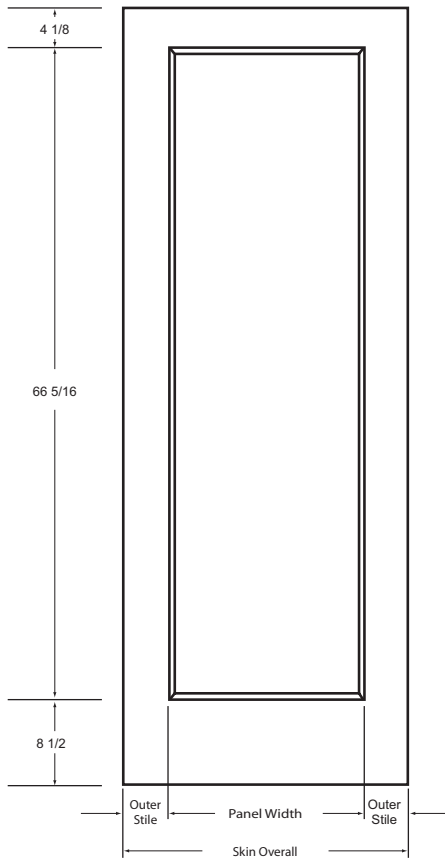

## Sizes Available

Dimensions	Availability	Panels
1'0" x 6'8"	NA	NA
1'2" x 6'8"	NA	NA
1'3" x 6'8"	NA	NA
1'4" x 6'8"	NA	NA
1'6" x 6'8"	NA	NA
1'8" x 6'8"	NA	NA
2'0" x 6'8"	√	NA
2'2" x 6'8"	NA	NA
2'4" x 6'8"	√	NA
2'6" x 6'8"	√	NA
2'8" x 6'8"	√	NA
2'10" x 6'8"	NA	NA
3'0" x 6'8"	√	NA

## Standard Dimensions\*

### DOOR DIMENSIONS

Glass Detail

Slab Size	Slab Overall	Panel Width	Center Stile	Outer Stile
1'0" x 6'8"	NA	NA	NA	NA
1'2" x 6'8"	NA	NA	NA	NA
1'3" x 6'8"	NA	NA	NA	NA
1'4" x 6'8"	NA	NA	NA	NA
1'6" x 6'8"	NA	9-3/4"	NA	NA
1'8" x 6'8"	NA	NA	NA	NA
2'0" x 6'8"	2'11-7/8"	NA	NA	4-1/8"

Slab Size	Slab Overall	Panel Width	Center Stile	Outer Stile
2'2" x 6'8"	NA	NA	NA	NA
2'4" x 6'8"	2'3-7/8"	NA	NA	4-1/8"
2'6" x 6'8"	2'5-7/8"	NA	NA	4-1/8"
2'8" x 6'8"	2'7-7/8"	NA	NA	4-1/8"
2'10" x 6'8"	NA	NA	NA	NA
3'0" x 6'8"	2'11-7/8"	NA	NA	4-1/8"