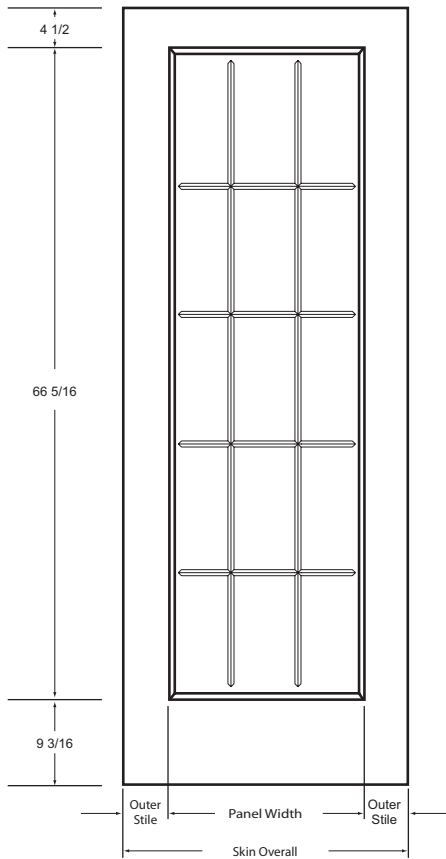

15 LITE V-GROOVE DOORS

6'8"

STILE & RAIL

- 1-3/8" thick
- Stile and rail construction
- Solid weight and feel

Sizes Available

Dimensions	Availability	Panels
1'0" x 6'8"	NA	NA
1'2" x 6'8"	NA	NA
1'3" x 6'8"	NA	NA
1'4" x 6'8"	NA	NA
1'6" x 6'8"	NA	NA
1'8" x 6'8"	NA	NA
2'0" x 6'8"	√	NA
2'2" x 6'8"	NA	NA
2'4" x 6'8"	NA	NA
2'6" x 6'8"	√	NA
2'8" x 6'8"	√	NA
2'10" x 6'8"	NA	NA
3'0" x 6'8"	√	NA

NOTE: Items designated with an X are cut from larger size skins.
Items designated with a √ are available for order. NA for Not Available.

Building Quality Doors Since 1866

15 LITE V-GROOVE DOORS

6' 8"

Standard Dimensions*

DOOR DIMENSIONS

Glass Detail

Slab Size	Slab Overall	Panel Width	Center Stile	Outer Stile
1'0" x 6'8"	NA	NA	NA	NA
1'2" x 6'8"	NA	NA	NA	NA
1'3" x 6'8"	NA	NA	NA	NA
1'4" x 6'8"	NA	NA	NA	NA
1'6" x 6'8"	NA	9-3/4"	NA	NA
1'8" x 6'8"	NA	NA	NA	NA
2'0" x 6'8"	2'11-7/8"	NA	NA	4-1/8"

Slab Size	Slab Overall	Panel Width	Center Stile	Outer Stile
2'2" x 6'8"	NA	NA	NA	NA
2'4" x 6'8"	2'3-7/8"	NA	NA	4-1/8"
2'6" x 6'8"	2'5-7/8"	NA	NA	4-1/8"
2'8" x 6'8"	2'7-7/8"	NA	NA	4-1/8"
2'10" x 6'8"	NA	NA	NA	NA
3'0" x 6'8"	2'11-7/8"	NA	NA	4-1/8"