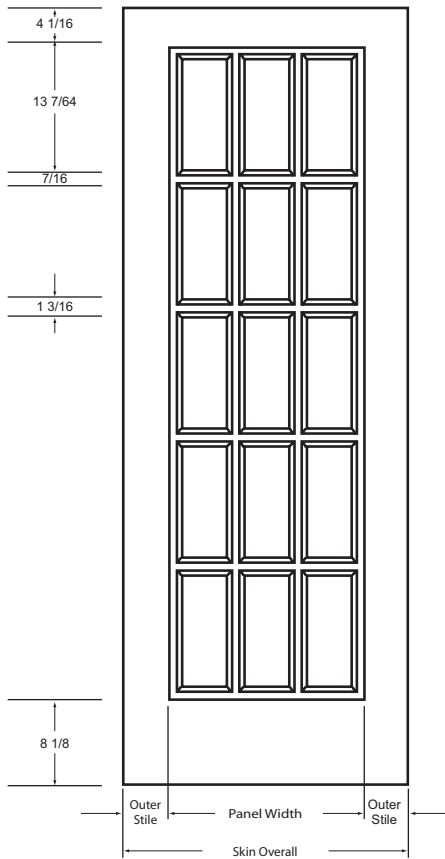

FRENCH 15 LITE TDL DOORS

6'8"

STILE & RAIL

- 1-3/8" thick
- Stile and rail construction
- Solid weight and feel

Sizes Available

Dimensions	Availability	Panels
1'0" x 6'8"	NA	NA
1'2" x 6'8"	NA	NA
1'3" x 6'8"	NA	NA
1'4" x 6'8"	NA	NA
1'6" x 6'8"	NA	NA
1'8" x 6'8"	NA	NA
2'0" x 6'8"	NA	NA
2'2" x 6'8"	NA	NA
2'4" x 6'8"	√	NA
2'6" x 6'8"	√	NA
2'8" x 6'8"	√	NA
2'10" x 6'8"	NA	NA
3'0" x 6'8"	√	NA

NOTE: Items designated with an X are cut from larger size skins.
Items designated with a √ are available for order. NA for Not Available.

Building Quality Doors Since 1866

FRENCH 15 LITE TDL DOORS

6' 8"

Standard Dimensions*

DOOR DIMENSIONS

Glass Detail

Slab Size	Slab Overall	Panel Width	Center Stile	Outer Stile
1'0" x 6'8"	1'0-3/8"	NA	NA	NA
1'2" x 6'8"	1'2-3/8"	NA	NA	NA
1'3" x 6'8"	1'3-3/8"	NA	NA	NA
1'4" x 6'8"	1'4-3/8"	NA	NA	NA
1'6" x 6'8"	1'6-3/8"	NA	NA	NA
1'8" x 6'8"	1'8-3/8"	NA	NA	NA
2'0" x 6'8"	2'0-3/8"	NA	NA	NA

Slab Size	Slab Overall	Panel Width	Center Stile	Outer Stile
2'2" x 6'8"	2'2-3/8"	NA	NA	NA
2'4" x 6'8"	2'4-3/8"	1'7-3/4"	NA	4-1/8"
2'6" x 6'8"	2'6-3/8"	1'9-3/4"	NA	4-1/8"
2'8" x 6'8"	2'8-3/8"	1'11-3/4"	NA	4-1/8"
2'10" x 6'8"	2'10-3/8"	NA	NA	NA
3'0" x 6'8"	3'0-3/8"	2'3-3/4"	NA	4-1/8"