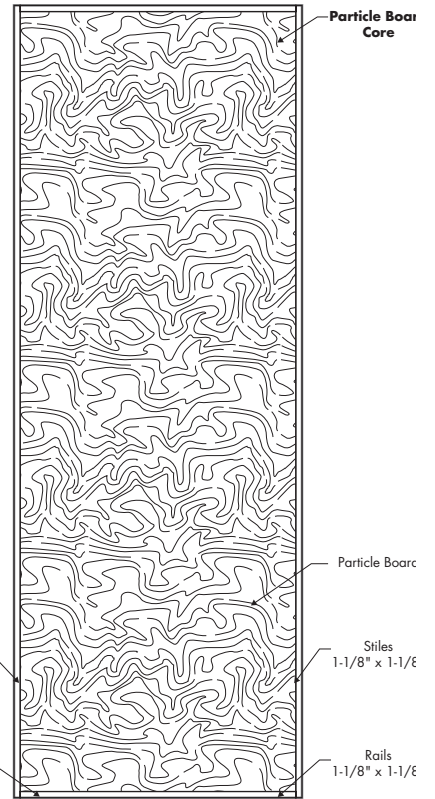

## HOLLOW CORE DOOR

- 1-3/8" and 1-3/4" hollow core
- Fingerjoint, Clear or Fiberwood stiles
- Wood rails available

## Standard Dimensions

DOOR DIMENSIONS

HOLLOW CORE CONSTRUCTION

SOLID CORE CONSTRUCTION

Type 2 glue bond standard.  
Type 1 glue bond available.

Skin Size	Skin Overall	Panel Width	Center Stile	Outer Stile	Skin Size	Skin Overall	Panel Width	Center Stile	Outer Stile
1'0" x 8'0"	1'0-3/8"	NA	NA	NA	2'2" x 8'0"	2'2-3/8"	NA	NA	NA
1'2" x 8'0"	1'2-3/8"	NA	NA	NA	2'4" x 8'0"	2'4-3/8"	NA	NA	NA
1'3" x 8'0"	1'3-3/8"	NA	NA	NA	2'6" x 8'0"	2'6-3/8"	NA	NA	NA
1'4" x 8'0"	1'4-3/8"	NA	NA	NA	2'8" x 8'0"	2'8-3/8"	NA	NA	NA
1'6" x 8'0"	1'6-3/8"	NA	NA	NA	2'10" x 8'0"	2'10-3/8"	NA	NA	NA
1'8" x 8'0"	1'8-3/8"	NA	NA	NA	3'0" x 8'0"	3'0-3/8"	NA	NA	NA
2'0" x 8'0"	2'0-3/8"	NA	NA	NA	4'0" x 8'0"	4'0-3/8"	NA	NA	NA