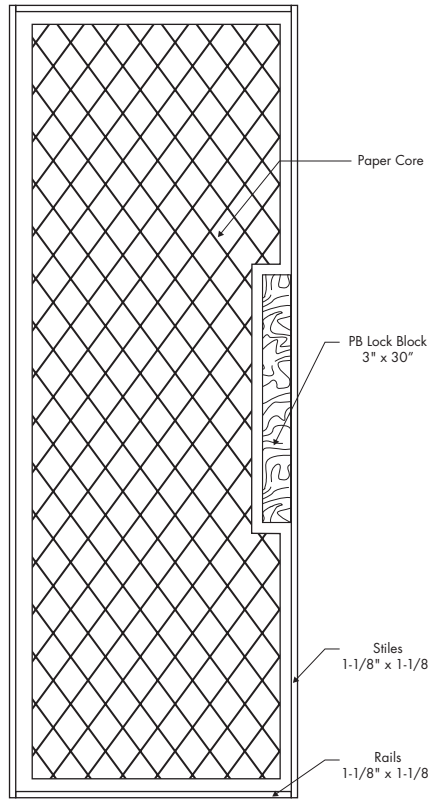

## HOLLOW CORE DOOR

- 1-3/8" and 1-3/4" hollow core
- Fingerjoint, Clear or Fiberwood stiles
- Wood rails available

## SOLID CORE DOOR

- 1-3/8" and 1-3/4" solid core
- Gives solid feel with sound reduction
- All wood construction
- Available in particle board core

Sizes Available		
Dimensions	Availability	Panels
1'0" x 8'0"	√	NA
1'2" x 8'0"	√	NA
1'3" x 8'0"	√	NA
1'4" x 8'0"	√	NA
1'6" x 8'0"	√	NA
1'8" x 8'0"	√	NA
2'0" x 8'0"	√	NA
2'2" x 8'0"	√	NA
2'4" x 8'0"	√	NA
2'6" x 8'0"	√	NA
2'8" x 8'0"	√	NA
2'10" x 8'0"	√	NA
3'0" x 8'0"	√	NA
4'0" x 8'0"	√	NA

# LAUAN DOORS

8' 0"

## Standard Dimensions

DOOR DIMENSIONS

HOLLOW CORE CONSTRUCTION

SOLID CORE CONSTRUCTION

Type 2 glue bond standard.  
Type 1 glue bond available.

Skin Size	Skin Overall	Panel Width	Center Stile	Outer Stile	Skin Size	Skin Overall	Panel Width	Center Stile	Outer Stile
1'0" x 8'0"	1'0-3/8"	NA	NA	NA	2'2" x 8'0"	2'2-3/8"	NA	NA	NA
1'2" x 8'0"	1'2-3/8"	NA	NA	NA	2'4" x 8'0"	2'4-3/8"	NA	NA	NA
1'3" x 8'0"	1'3-3/8"	NA	NA	NA	2'6" x 8'0"	2'6-3/8"	NA	NA	NA
1'4" x 8'0"	1'4-3/8"	NA	NA	NA	2'8" x 8'0"	2'8-3/8"	NA	NA	NA
1'6" x 8'0"	1'6-3/8"	NA	NA	NA	2'10" x 8'0"	2'10-3/8"	NA	NA	NA
1'8" x 8'0"	1'8-3/8"	NA	NA	NA	3'0" x 8'0"	3'0-3/8"	NA	NA	NA
2'0" x 8'0"	2'0-3/8"	NA	NA	NA	4'0" x 8'0"	4'0-3/8"	NA	NA	NA