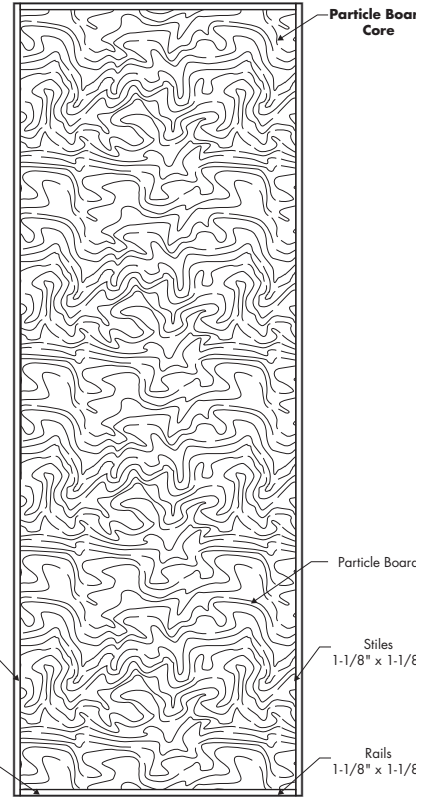

## HOLLOW CORE DOOR

- 1-3/8" and 1-3/4" hollow core
- Fingerjoint, Clear or Fiberwood stiles
- Wood rails available

## SOLID CORE DOOR

- 1-3/8" and 1-3/4" solid core
- Gives solid feel with sound reduction
- All wood construction
- Available in particle board core

Sizes Available		
Dimensions	Availability	Panels
1'0" x 7'0"	√	NA
1'2" x 7'0"	√	NA
1'3" x 7'0"	√	NA
1'4" x 7'0"	√	NA
1'6" x 7'0"	√	NA
1'8" x 7'0"	√	NA
2'0" x 7'0"	√	NA
2'2" x 7'0"	√	NA
2'4" x 7'0"	√	NA
2'6" x 7'0"	√	NA
2'8" x 7'0"	√	NA
2'10" x 7'0"	√	NA
3'0" x 7'0"	√	NA
4'0" x 7'0"	√	NA

## Standard Dimensions

DOOR DIMENSIONS

HOLLOW CORE CONSTRUCTION

SOLID CORE CONSTRUCTION

Type 2 glue bond standard.  
Type 1 glue bond available.

Skin Size	Skin Overall	Panel Width	Center Stile	Outer Stile	Skin Size	Skin Overall	Panel Width	Center Stile	Outer Stile
1'0" x 7'0"	1'0-3/8"	NA	NA	NA	2'2" x 7'0"	2'2-3/8"	NA	NA	NA
1'2" x 7'0"	1'2-3/8"	NA	NA	NA	2'4" x 7'0"	2'4-3/8"	NA	NA	NA
1'3" x 7'0"	1'3-3/8"	NA	NA	NA	2'6" x 7'0"	2'6-3/8"	NA	NA	NA
1'4" x 7'0"	1'4-3/8"	NA	NA	NA	2'8" x 7'0"	2'8-3/8"	NA	NA	NA
1'6" x 7'0"	1'6-3/8"	NA	NA	NA	2'10" x 7'0"	2'10-3/8"	NA	NA	NA
1'8" x 7'0"	1'8-3/8"	NA	NA	NA	3'0" x 7'0"	3'0-3/8"	NA	NA	NA
2'0" x 7'0"	2'0-3/8"	NA	NA	NA	4'0" x 7'0"	4'0-3/8"	NA	NA	NA