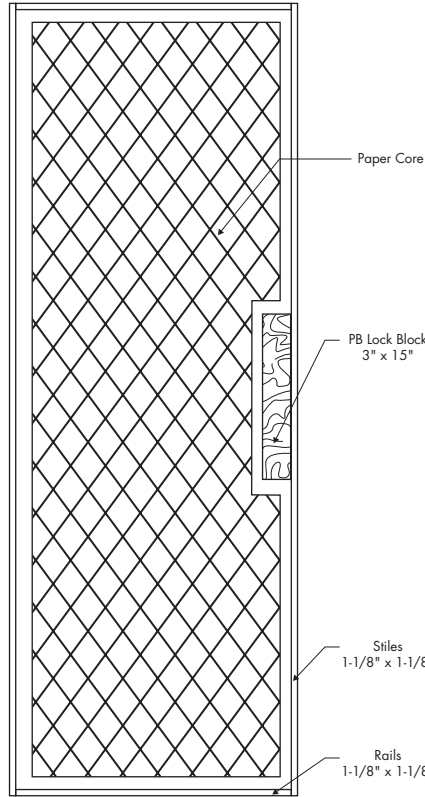

## HOLLOW CORE DOOR

- 1-3/8" and 1-3/4" hollow core
- Fingerjoint, Clear or Fiberwood stiles
- Wood rails available

## SOLID CORE DOOR

- 1-3/8" and 1-3/4" solid core
- Gives solid feel with sound reduction
- All wood construction
- Available in particle board core

Sizes Available		
Dimensions	Availability	Panels
1'0" x 7'0"	√	NA
1'2" x 7'0"	√	NA
1'3" x 7'0"	√	NA
1'4" x 7'0"	√	NA
1'6" x 7'0"	√	NA
1'8" x 7'0"	√	NA
2'0" x 7'0"	√	NA
2'2" x 7'0"	√	NA
2'4" x 7'0"	√	NA
2'6" x 7'0"	√	NA
2'8" x 7'0"	√	NA
2'10" x 7'0"	√	NA
3'0" x 7'0"	√	NA
4'0" x 7'0"	√	NA

# LAUAN DOORS

7'0"

## Standard Dimensions

DOOR DIMENSIONS

HOLLOW CORE CONSTRUCTION

SOLID CORE CONSTRUCTION

Type 2 glue bond standard.  
Type 1 glue bond available.

Skin Size	Skin Overall	Panel Width	Center Stile	Outer Stile	Skin Size	Skin Overall	Panel Width	Center Stile	Outer Stile
1'0" x 7'0"	1'0-3/8"	NA	NA	NA	2'2" x 7'0"	2'2-3/8"	NA	NA	NA
1'2" x 7'0"	1'2-3/8"	NA	NA	NA	2'4" x 7'0"	2'4-3/8"	NA	NA	NA
1'3" x 7'0"	1'3-3/8"	NA	NA	NA	2'6" x 7'0"	2'6-3/8"	NA	NA	NA
1'4" x 7'0"	1'4-3/8"	NA	NA	NA	2'8" x 7'0"	2'8-3/8"	NA	NA	NA
1'6" x 7'0"	1'6-3/8"	NA	NA	NA	2'10" x 7'0"	2'10-3/8"	NA	NA	NA
1'8" x 7'0"	1'8-3/8"	NA	NA	NA	3'0" x 7'0"	3'0-3/8"	NA	NA	NA
2'0" x 7'0"	2'0-3/8"	NA	NA	NA	4'0" x 7'0"	4'0-3/8"	NA	NA	NA