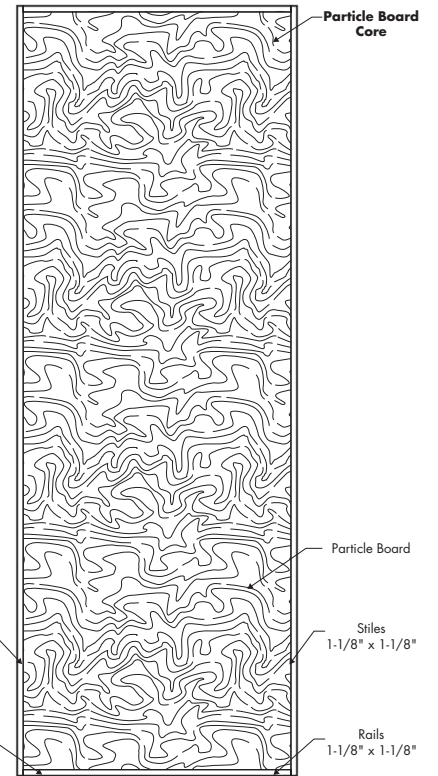

## HOLLOW CORE DOOR

- 1-3/8" and 1-3/4" hollow core
- Clear stiles
- Wood rails available

# BIRCH FLUSH DOORS

6' 8"

## Standard Dimensions

DOOR DIMENSIONS

HOLLOW CORE CONSTRUCTION

SOLID CORE CONSTRUCTION

Type 2 glue bond standard.  
Type 1 glue bond available.

Skin Size	Skin Overall	Panel Width	Center Stile	Outer Stile	Skin Size	Skin Overall	Panel Width	Center Stile	Outer Stile
1'0" x 6'8"	1'0-3/8"	NA	NA	NA	2'2" x 6'8"	2'2-3/8"	NA	NA	NA
1'2" x 6'8"	1'2-3/8"	NA	NA	NA	2'4" x 6'8"	2'4-3/8"	NA	NA	NA
1'3" x 6'8"	1'3-3/8"	NA	NA	NA	2'6" x 6'8"	2'6-3/8"	NA	NA	NA
1'4" x 6'8"	1'4-3/8"	NA	NA	NA	2'8" x 6'8"	2'8-3/8"	NA	NA	NA
1'6" x 6'8"	1'6-3/8"	NA	NA	NA	2'10" x 6'8"	2'10-3/8"	NA	NA	NA
1'8" x 6'8"	1'8-3/8"	NA	NA	NA	3'0" x 6'8"	3'0-3/8"	NA	NA	NA
2'0" x 6'8"	2'0-3/8"	NA	NA	NA	4'0" x 6'8"	4'0-3/8"	NA	NA	NA