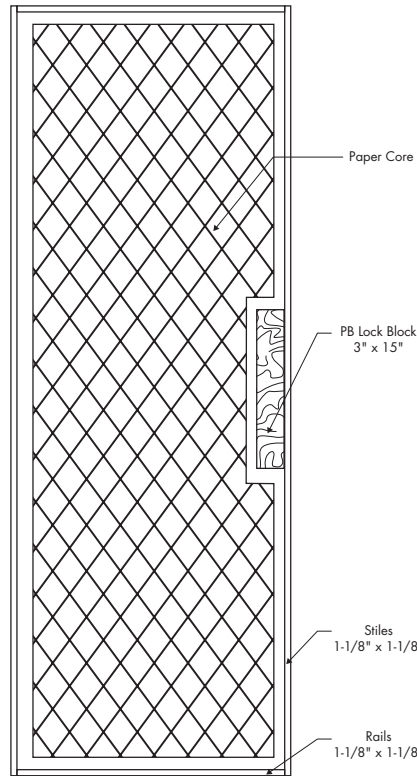

## HOLLOW CORE DOOR

- 1-3/8" and 1-3/4" hollow core
- Clear stiles
- Wood rails available

## SOLID CORE DOOR

- 1-3/8" and 1-3/4" solid core
- Gives solid feel with sound reduction
- All wood construction
- Available in particle board

Sizes Available		
Dimensions	Availability	Panels
1'0" x 6'8"	√	NA
1'2" x 6'8"	√	NA
1'3" x 6'8"	√	NA
1'4" x 6'8"	√	NA
1'6" x 6'8"	√	NA
1'8" x 6'8"	√	NA
2'0" x 6'8"	√	NA
2'2" x 6'8"	√	NA
2'4" x 6'8"	√	NA
2'6" x 6'8"	√	NA
2'8" x 6'8"	√	NA
2'10" x 6'8"	√	NA
3'0" x 6'8"	√	NA
4'0" x 6'8"	√	NA

# BIRCH FLUSH DOORS

6' 8"

## Standard Dimensions

DOOR DIMENSIONS

HOLLOW CORE CONSTRUCTION

SOLID CORE CONSTRUCTION

Type 2 glue bond standard.  
Type 1 glue bond available.

Skin Size	Skin Overall	Panel Width	Center Stile	Outer Stile	Skin Size	Skin Overall	Panel Width	Center Stile	Outer Stile
1'0" x 6'8"	1'0-3/8"	NA	NA	NA	2'2" x 6'8"	2'2-3/8"	NA	NA	NA
1'2" x 6'8"	1'2-3/8"	NA	NA	NA	2'4" x 6'8"	2'4-3/8"	NA	NA	NA
1'3" x 6'8"	1'3-3/8"	NA	NA	NA	2'6" x 6'8"	2'6-3/8"	NA	NA	NA
1'4" x 6'8"	1'4-3/8"	NA	NA	NA	2'8" x 6'8"	2'8-3/8"	NA	NA	NA
1'6" x 6'8"	1'6-3/8"	NA	NA	NA	2'10" x 6'8"	2'10-3/8"	NA	NA	NA
1'8" x 6'8"	1'8-3/8"	NA	NA	NA	3'0" x 6'8"	3'0-3/8"	NA	NA	NA
2'0" x 6'8"	2'0-3/8"	NA	NA	NA	4'0" x 6'8"	4'0-3/8"	NA	NA	NA