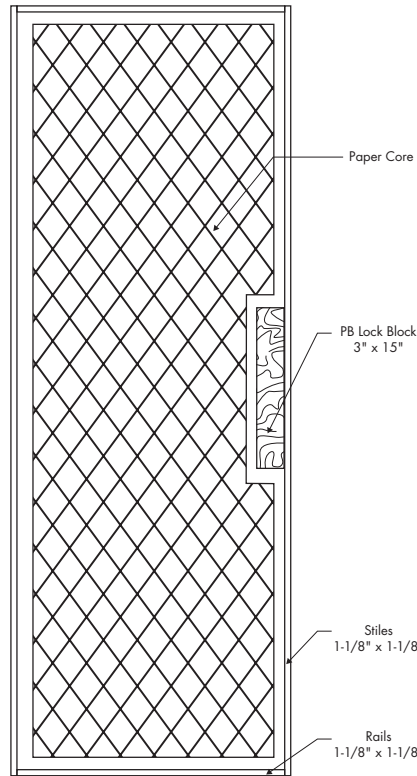

## HOLLOW CORE DOOR

- 1-3/8" and 1-3/4" hollow core
- Clear stiles
- Wood rails available

## SOLID CORE DOOR

- 1-3/8" and 1-3/4" solid core
- Gives solid feel with sound reduction
- All wood construction
- Available in particle board

Sizes Available		
Dimensions	Availability	Panels
1'0" x 7'0"	√	NA
1'2" x 7'0"	√	NA
1'3" x 7'0"	√	NA
1'4" x 7'0"	√	NA
1'6" x 7'0"	√	NA
1'8" x 7'0"	√	NA
2'0" x 7'0"	√	NA
2'2" x 7'0"	√	NA
2'4" x 7'0"	√	NA
2'6" x 7'0"	√	NA
2'8" x 7'0"	√	NA
2'10" x 7'0"	√	NA
3'0" x 7'0"	√	NA
4'0" x 7'0"	√	NA

# BIRCH FLUSH DOORS

7'0"

## Standard Dimensions

DOOR DIMENSIONS

HOLLOW CORE CONSTRUCTION

SOLID CORE CONSTRUCTION

Type 2 glue bond standard.

Skin Size	Skin Overall	Panel Width	Center Stile	Outer Stile	Skin Size	Skin Overall	Panel Width	Center Stile	Outer Stile
1'0" x 7'0"	1'0-3/8"	NA	NA	NA	2'2" x 7'0"	2'2-3/8"	NA	NA	NA
1'2" x 7'0"	1'2-3/8"	NA	NA	NA	2'4" x 7'0"	2'4-3/8"	NA	NA	NA
1'3" x 7'0"	1'3-3/8"	NA	NA	NA	2'6" x 7'0"	2'6-3/8"	NA	NA	NA
1'4" x 7'0"	1'4-3/8"	NA	NA	NA	2'8" x 7'0"	2'8-3/8"	NA	NA	NA
1'6" x 7'0"	1'6-3/8"	NA	NA	NA	2'10" x 7'0"	2'10-3/8"	NA	NA	NA
1'8" x 7'0"	1'8-3/8"	NA	NA	NA	3'0" x 7'0"	3'0-3/8"	NA	NA	NA
2'0" x 7'0"	2'0-3/8"	NA	NA	NA	4'0" x 7'0"	4'0-3/8"	NA	NA	NA