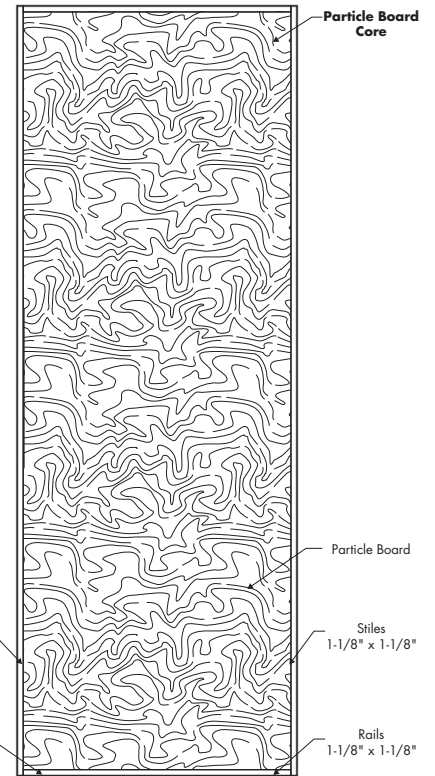

## HOLLOW CORE DOOR

- 1-3/8" and 1-3/4" hollow core
- Clear stiles
- Wood rails available

# BIRCH FLUSH DOORS

7'0"

## Standard Dimensions

DOOR DIMENSIONS

HOLLOW CORE CONSTRUCTION

SOLID CORE CONSTRUCTION

Type 2 glue bond standard.

Skin Size	Skin Overall	Panel Width	Center Stile	Outer Stile	Skin Size	Skin Overall	Panel Width	Center Stile	Outer Stile
1'0" x 7'0"	1'0-3/8"	NA	NA	NA	2'2" x 7'0"	2'2-3/8"	NA	NA	NA
1'2" x 7'0"	1'2-3/8"	NA	NA	NA	2'4" x 7'0"	2'4-3/8"	NA	NA	NA
1'3" x 7'0"	1'3-3/8"	NA	NA	NA	2'6" x 7'0"	2'6-3/8"	NA	NA	NA
1'4" x 7'0"	1'4-3/8"	NA	NA	NA	2'8" x 7'0"	2'8-3/8"	NA	NA	NA
1'6" x 7'0"	1'6-3/8"	NA	NA	NA	2'10" x 7'0"	2'10-3/8"	NA	NA	NA
1'8" x 7'0"	1'8-3/8"	NA	NA	NA	3'0" x 7'0"	3'0-3/8"	NA	NA	NA
2'0" x 7'0"	2'0-3/8"	NA	NA	NA	4'0" x 7'0"	4'0-3/8"	NA	NA	NA